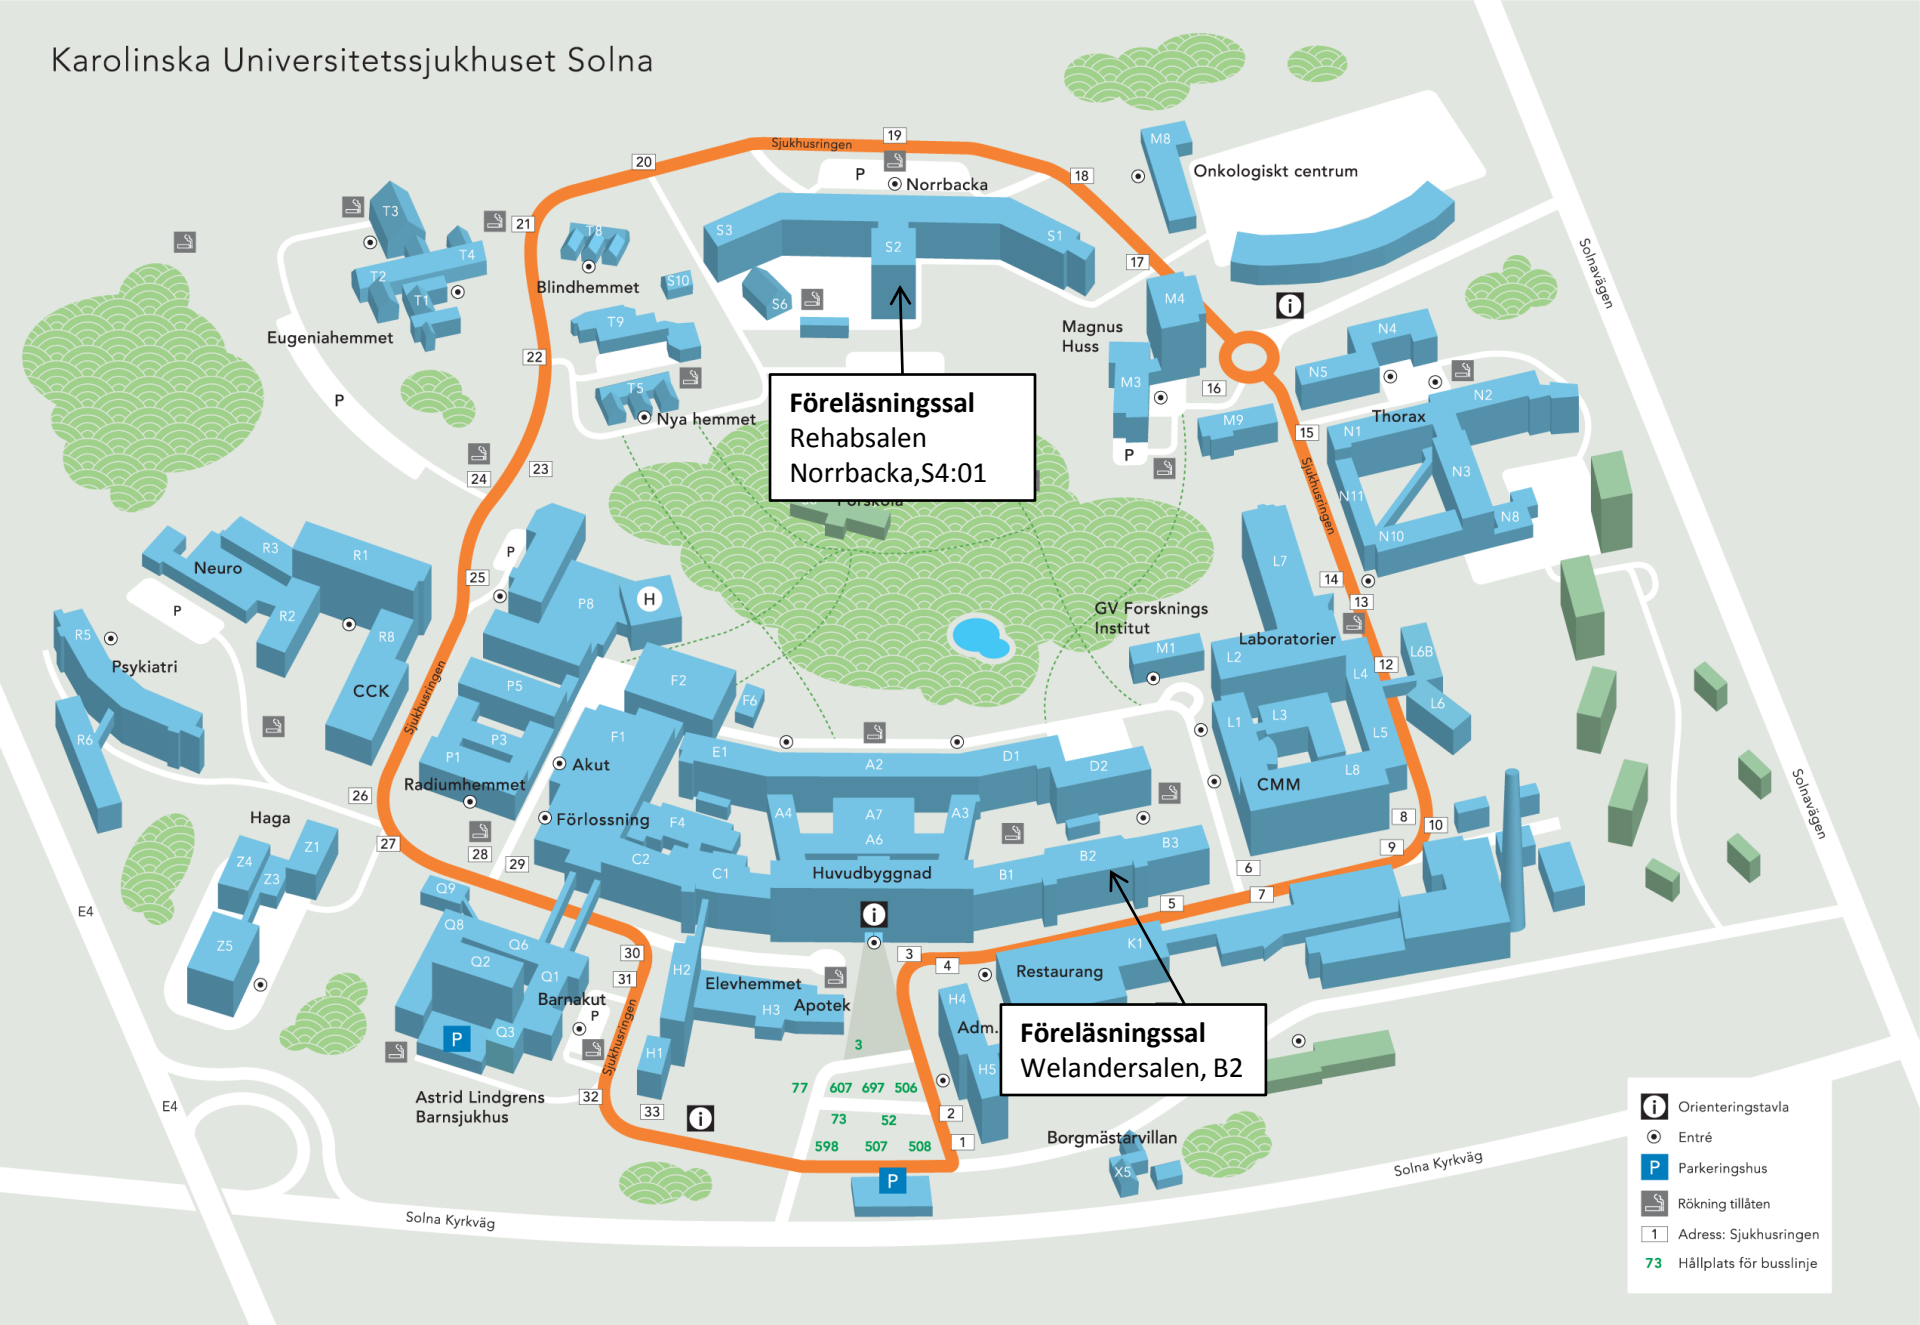

Karolinska Universitetssjukhuset Solna

Föreläsningssal
Rehasalen
Norrbacka, S4:01

Föreläsningssal
Welandersalen, B2

- Orienteringstavla
- Entré
- Parkeringshus
- Rökning tillåten
- Adress: Sjukhusringen
- 73 Hållplats för buslinje